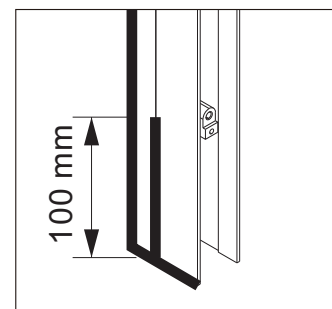

ASURA

EXTENSION PROFILE FOR HINGED DOOR / INFOLD

PRODUCT CODES:

AUHIINEXTPROC
 AUHIINEXTPROMB
 AUHIINEXTPROF
 AUHIINEXTPROV
 AUHIINEXTPROBZ
 AUHIINEXTPROT

20mm