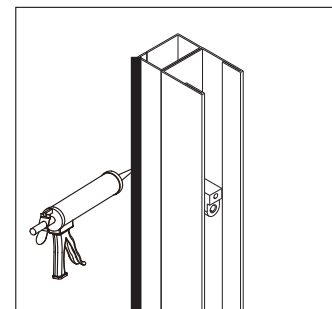

ASURA

EXTENSION PROFILE FOR HINGED DOOR / INFOLD

PRODUCT CODES:

AUHIINEXTPROC
 AUHIINEXTPROMB
 AUHIINEXTPROF
 AUHIINEXTPROV
 AUHIINEXTPROBZ
 AUHIINEXTPROT

20mm