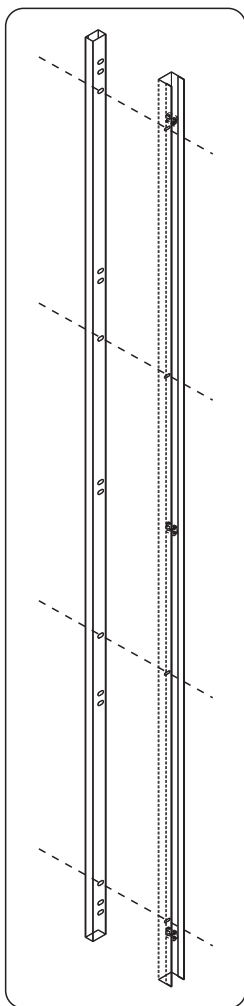

ASURA

EXTENSION PROFILE FOR HINGED DOOR / INFOLD

PRODUCT CODES:

AUHIINEXTPROC
 AUHIINEXTPROMB
 AUHIINEXTPROF
 AUHIINEXTPROV
 AUHIINEXTPROBZ
 AUHIINEXTPROT

20mm