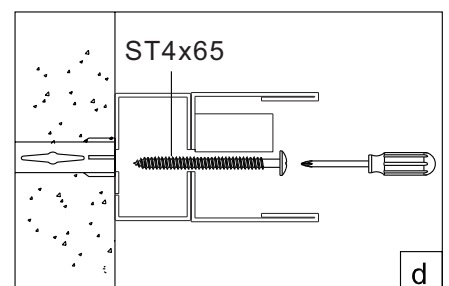

ASURA

EXTENSION PROFILE FOR HINGED DOOR / INFOLD

PRODUCT CODES:

AUHIINEXTPROC
 AUHIINEXTPROMB
 AUHIINEXTPROF
 AUHIINEXTPROV
 AUHIINEXTPROBZ
 AUHIINEXTPROT

20mm