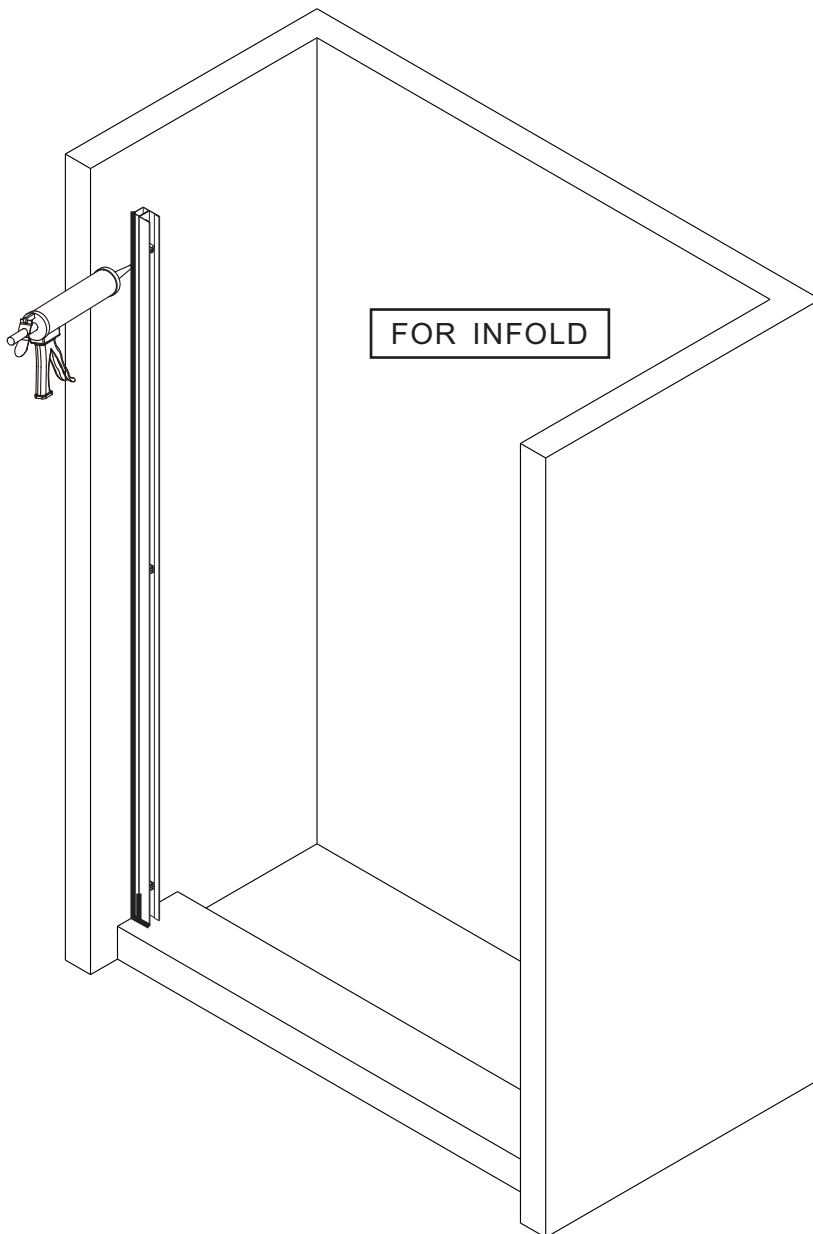

ASURA

EXTENSION PROFILE FOR HINGED DOOR / INFOLD

PRODUCT CODES:

AUHIINEXTPROC
 AUHIINEXTPROMB
 AUHIINEXTPROF
 AUHIINEXTPROV
 AUHIINEXTPROBZ
 AUHIINEXTPROT

20mm