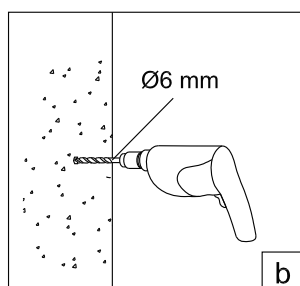

ASURA

EXTENSION PROFILE FOR HINGED DOOR / INFOLD

PRODUCT CODES:

AUHIINEXTPROC
 AUHIINEXTPROMB
 AUHIINEXTPROF
 AUHIINEXTPROV
 AUHIINEXTPROBZ
 AUHIINEXTPROT

20mm