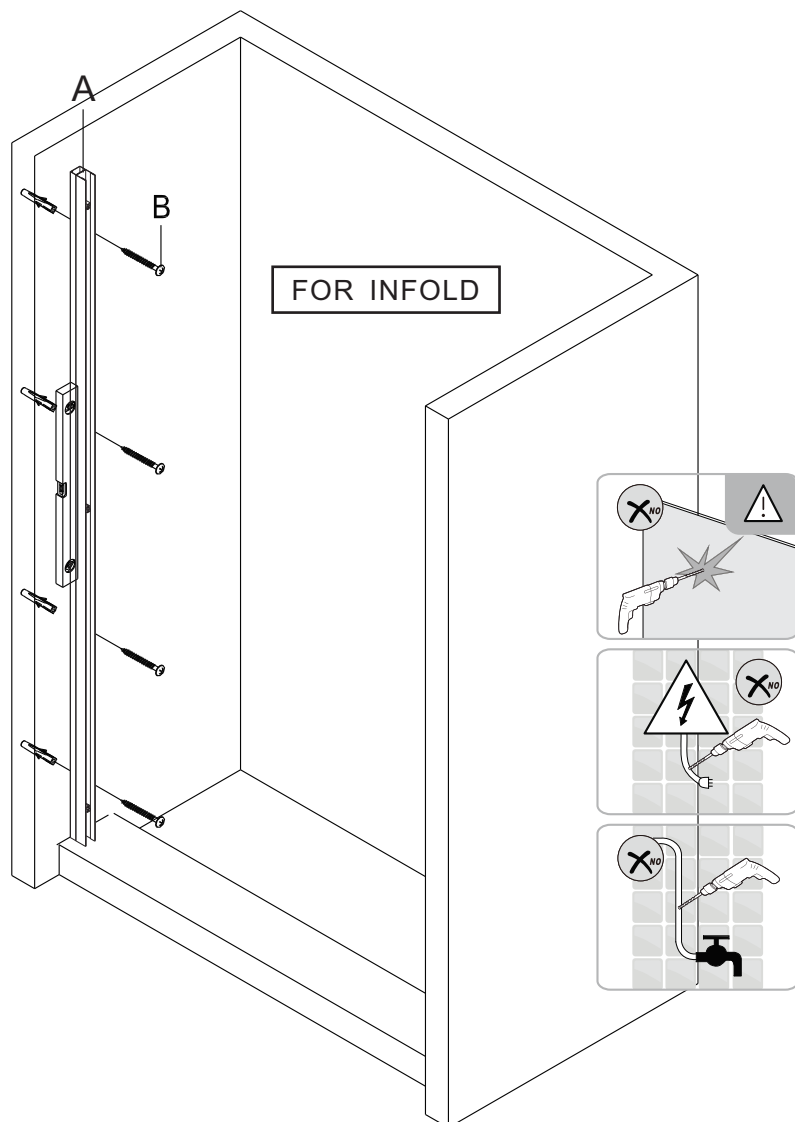

ASURA

EXTENSION PROFILE FOR HINGED DOOR / INFOLD

PRODUCT CODES:

AUHIINEXTPROC
 AUHIINEXTPROMB
 AUHIINEXTPROF
 AUHIINEXTPROV
 AUHIINEXTPROBZ
 AUHIINEXTPROT

20mm