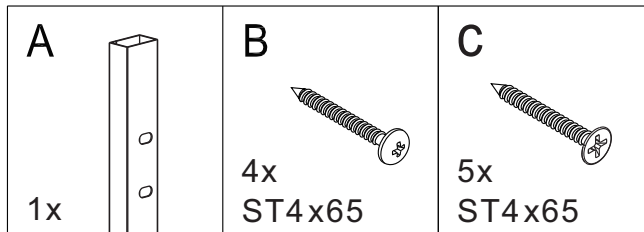

ASURA

EXTENSION PROFILE FOR HINGED DOOR / INFOLD

PRODUCT CODES:

AUHIINEXTPROC
 AUHIINEXTPROMB
 AUHIINEXTPROF
 AUHIINEXTPROV
 AUHIINEXTPROBZ
 AUHIINEXTPROT

20mm