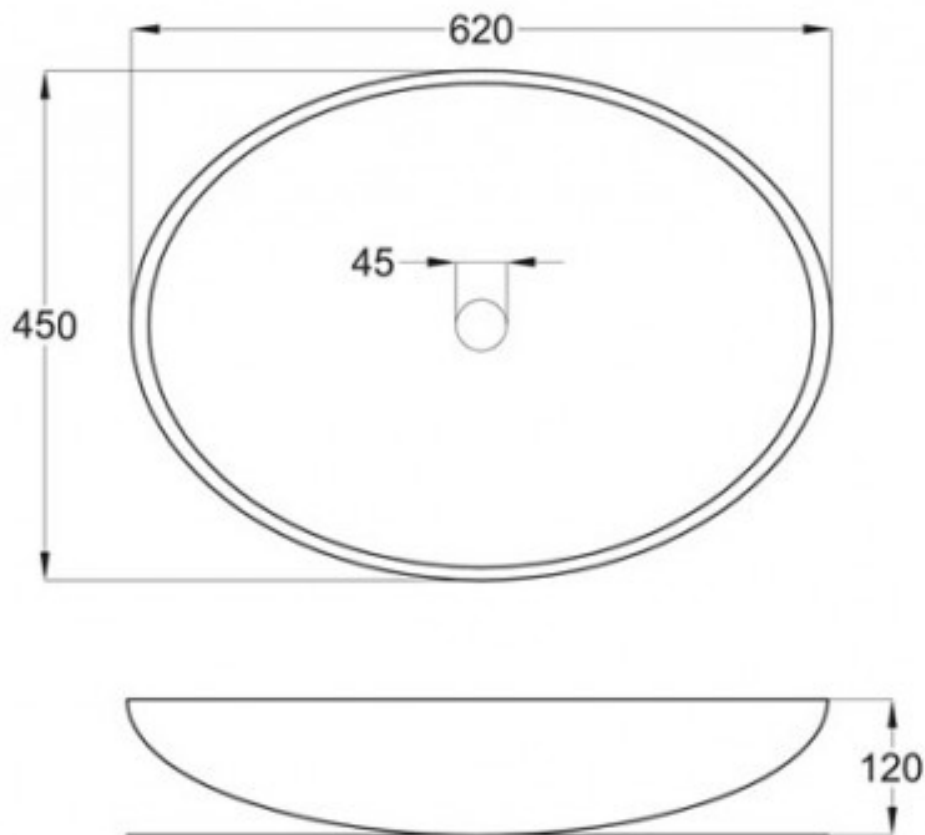

bauhaus<sup>x</sup>

**CT5038UCW - SCOOP**  
620 x 450 x 120mm Without Overflow