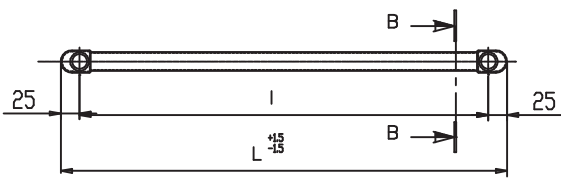

SCALE 1:2

SECTION A-A

SECTION C-C

SCALE 1:1

SECTION B-B

SCALE 1:1

WIDTH 'L'	PIPE CENTRE 'l'
500	450

bauhaus

DESIGN

DE50X111C

Towel warmer 500w x 1110h straight chrome