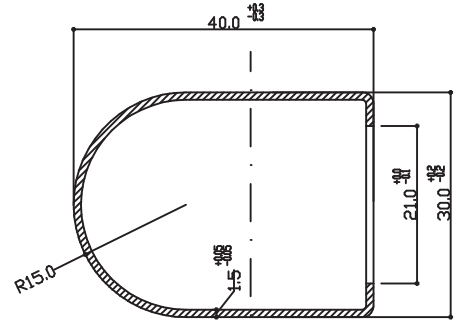

SCALE 1:2

SECTION A-A

SECTION C-C

SCALE 1:1

SECTION B-B

SCALE 1:1

WIDTH 'L'	PIPE CENTRE 'l'
500	450

bauhaus

DESIGN

DE50X111C

Towel warmer 500w x 1110h straight chrome