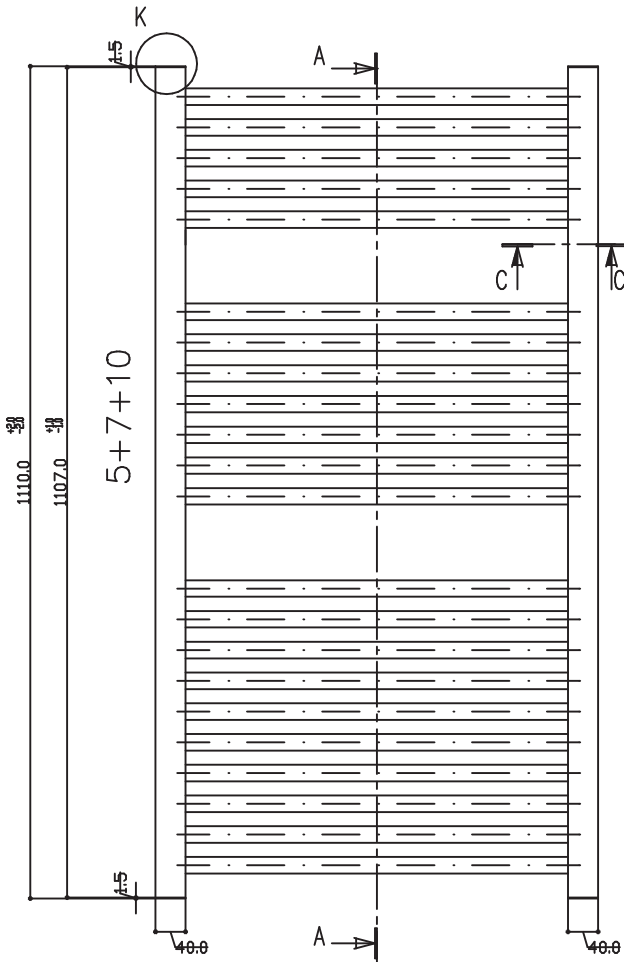

SCALE 1:2

SECTION A-A

SECTION C-C

SCALE 1:1

SECTION B-B

SCALE 1:1

WIDTH 'L'	PIPE CENTRE 'l'
500	450

bauhaus

DESIGN

DE50X111C

Towel warmer 500w x 1110h straight chrome