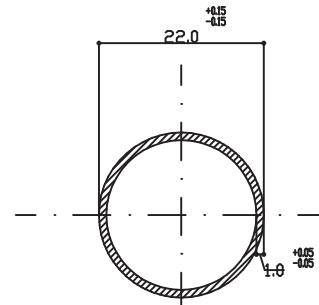

SCALE 1:2

SECTION A-A

SECTION C-C

SCALE 1:1

SECTION B-B

SCALE 1:1

WIDTH 'L'	PIPE CENTRE 'l'
500	450

bauhaus

DESIGN

DE50X111C

Towel warmer 500w x 1110h straight chrome