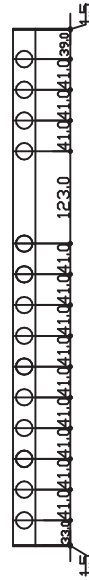

SCALE 1:2

SECTION C-C

SCALE 1:1

SECTION A-A

SECTION B-B

SCALE 1:1

WIDTH 'L'	PIPE CENTRE 'I'
600	550

bauhaus

DESIGN

DE60X69C

Towel warmer 600w x 690h straight chrome