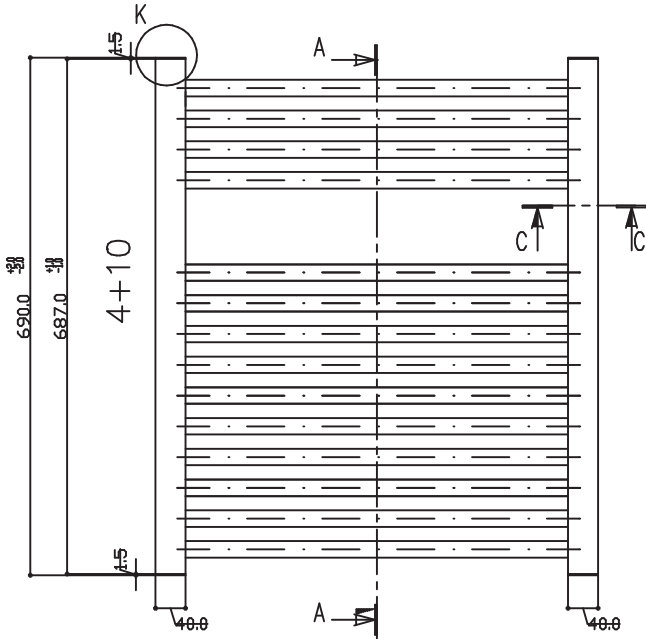

SCALE 1:2

SECTION C-C

SCALE 1:1

SECTION A-A

SECTION B-B

SCALE 1:1

WIDTH 'L'	PIPE CENTRE 'I'
600	550

bauhaus

DESIGN

DE60X69C

Towel warmer 600w x 690h straight chrome