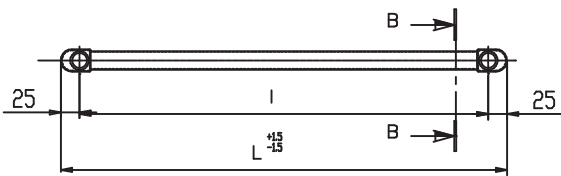

SCALE 1:2

SECTION C-C

SCALE 1:1

SECTION A-A

SECTION B-B

SCALE 1:1

WIDTH 'L'	PIPE CENTRE 'I'
600	550

bauhaus

DESIGN

DE60X69C

Towel warmer 600w x 690h straight chrome