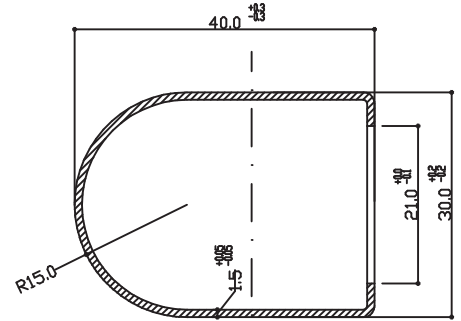

SCALE 1:2

SECTION C-C

SCALE 1:1

SECTION A-A

SECTION B-B

SCALE 1:1

WIDTH 'L'	PIPE CENTRE 'I'
600	550

bauhaus

DESIGN

DE60X69C

Towel warmer 600w x 690h straight chrome