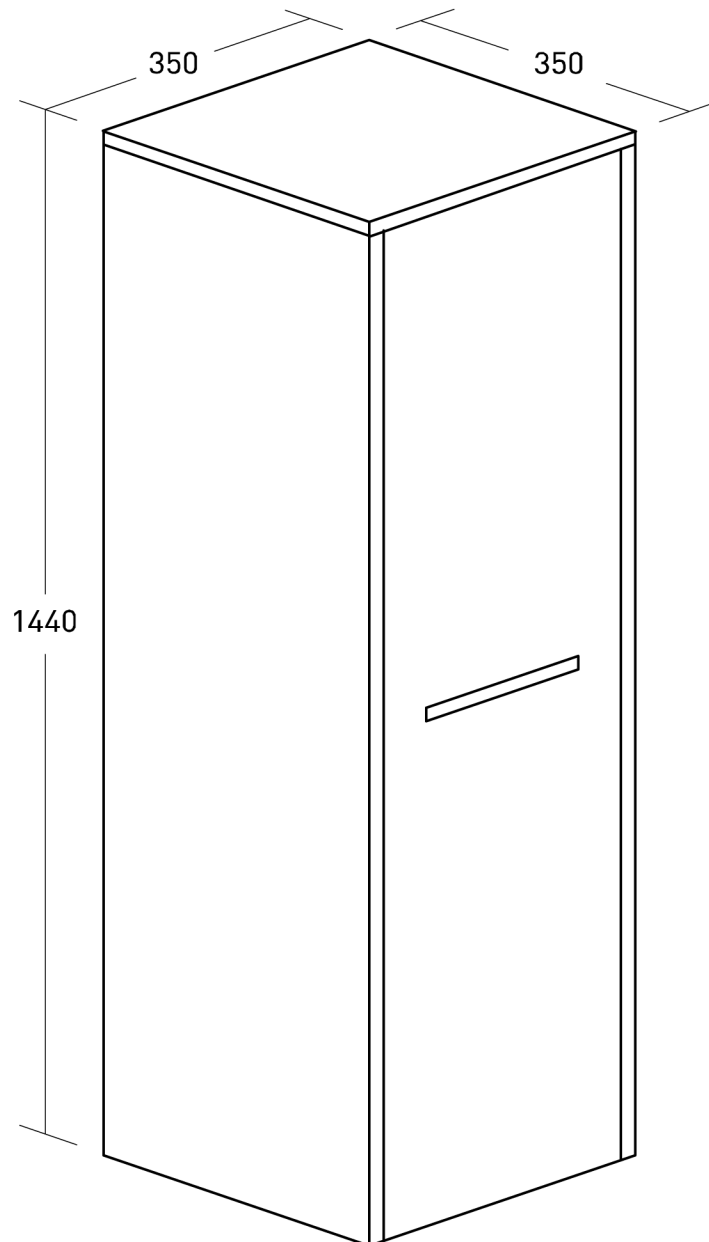

bauhaus<sup>x</sup>

**ES3514F - ESSENCE TOWER UNIT**  
476 x 220 x 830 mm