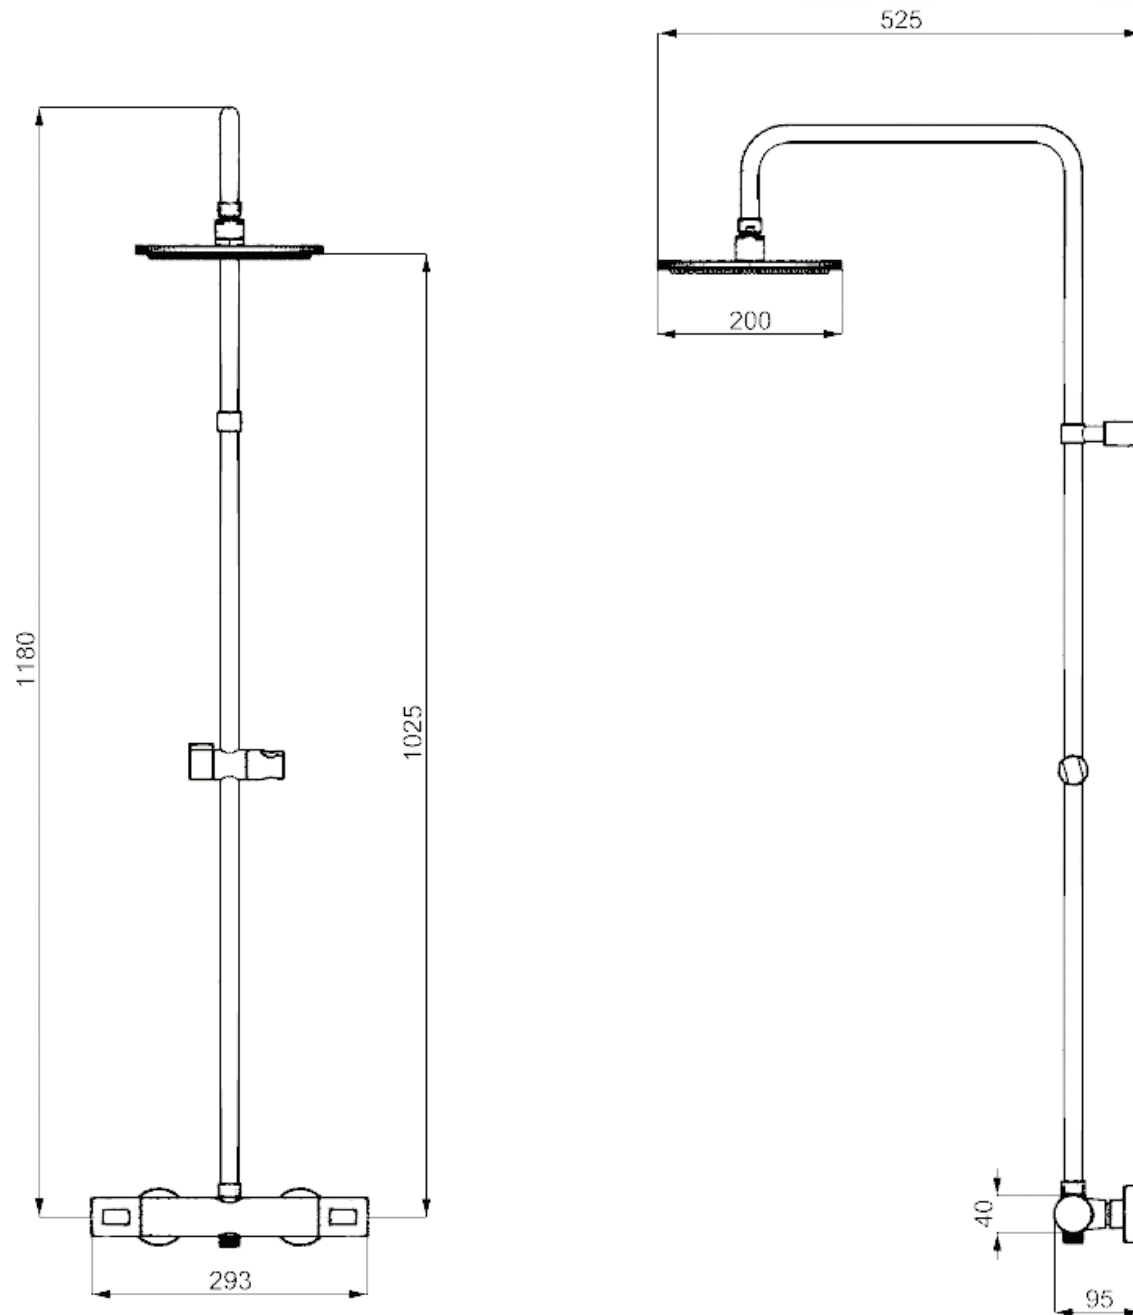

RM530WC+

DIAL