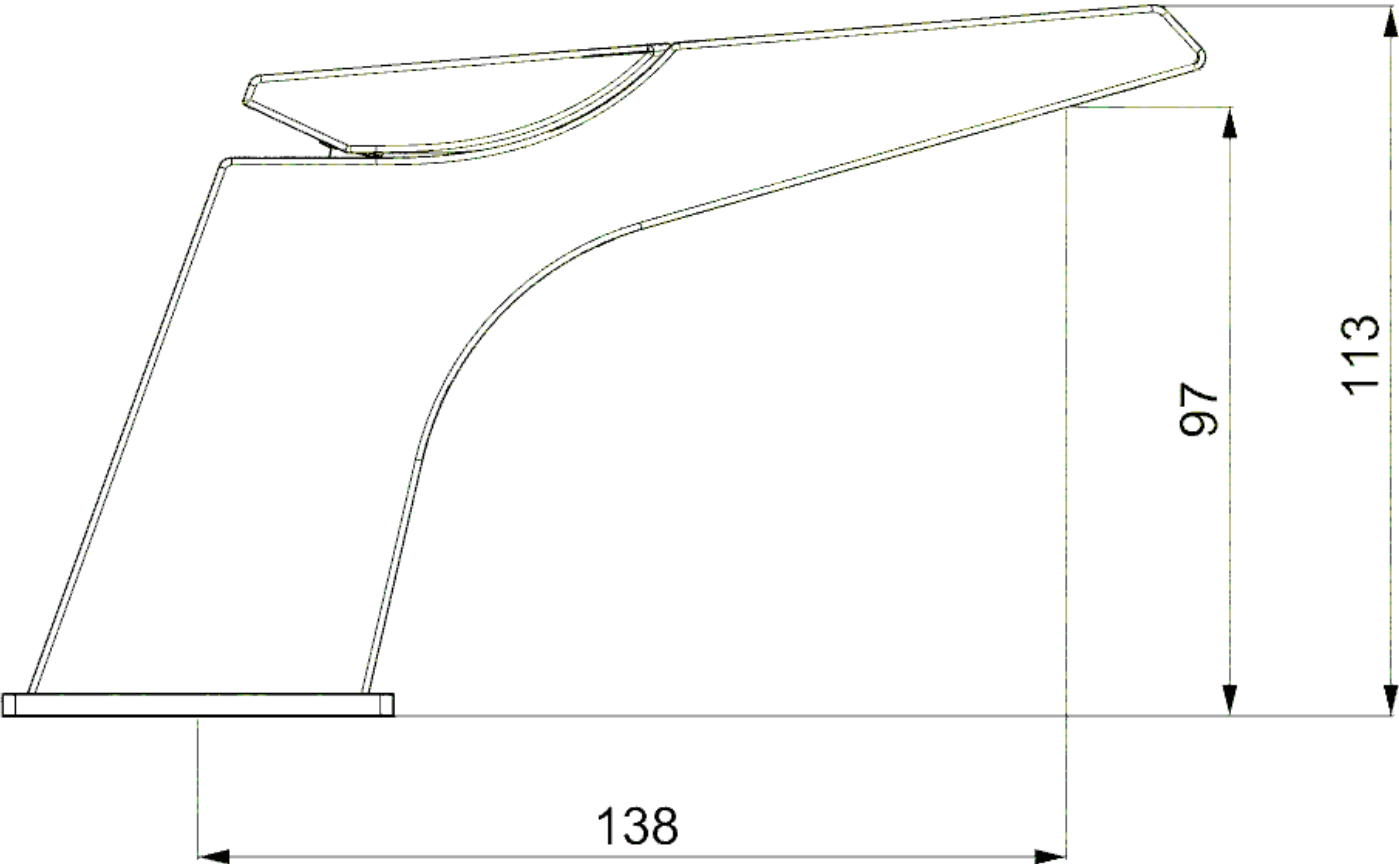

WD110DNC

WEDGE